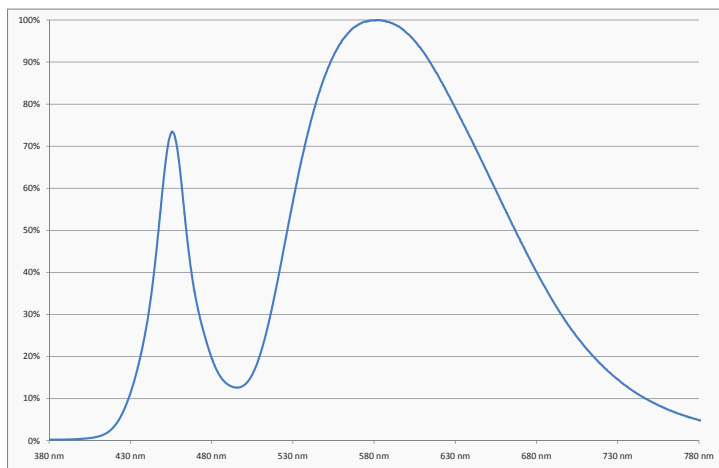

Minimale Schnittlänge  
50 mm  
100 mm\*\*

Gewicht  
25 g pro Meter

Schutzart  
IP66

Vorschaltgerät  
extern

Befestigung  
selbstklebend

\*\* = RGB-Version

Spektrum der warm-weißen LED (3.500 K)

Technische Daten						
Farbe	Lichtstrom	Stromaufnahme	Leistungsaufnahme	Effizienz	LED-Anzahl	
kalt-weiß (8.000K)	285 lm/m	0,350 A/m	4,2 W/m	68 lm/W	60 LEDs/m	
neutral-weiß (5.500K)	240 lm/m	0,350 A/m	4,2 W/m	57 lm/W	60 LEDs/m	
warm-weiß (3.500K)	195 lm/m	0,350 A/m	4,2 W/m	46 lm/W	60 LEDs/m	
blau	89 lm/m	0,330 A/m	4,0 W/m	22 lm/W	60 LEDs/m	
grün	139 lm/m	0,310 A/m	3,7 W/m	37 lm/W	60 LEDs/m	
gelb	89 lm/m	0,340 A/m	4,1 W/m	22 lm/W	60 LEDs/m	
rot	72 lm/m	0,340 A/m	4,1 W/m	18 lm/W	60 LEDs/m	
RGB, rot	27 lm/m	0,170 A/m	2,0 W/m	13 lm/W	30 LEDs/m	
RGB, grün	66 lm/m	0,160 A/m	1,9 W/m	34 lm/W	30 LEDs/m	
RGB, blau	39 lm/m	0,160 A/m	1,9 W/m	20 lm/W	30 LEDs/m	
RGB, weiß	132 lm/m	0,460 A/m	5,5 W/m	24 lm/W	30 LEDs/m	