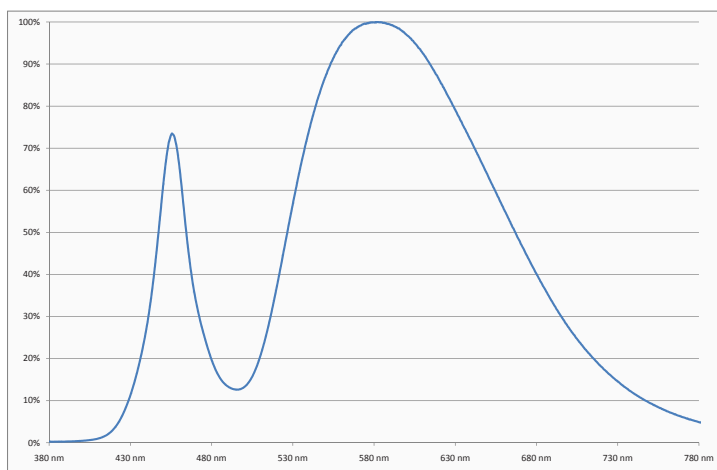

Technische Daten

Nennspannung
12 VDC

Betriebsspannung
12 VDC

Umgebungstemperatur
-30°C bis +45°C

Abmessungen
8 x 3 x 1.000 mm (B x H x L)

Maximale Länge
5 m (5 m pro Rolle)

Minimale Schnittlänge
45 mm

Gewicht
25 g pro Meter

Schutzart
IP66

Vorschaltgerät
extern

Befestigung
selbstklebend

Spektrum der warm-weißen LED (3.500 K)

Technische Daten

Farbe	Lichtstrom	Stromaufnahme	Leistungsaufnahme	Effizienz	LED-Anzahl
weiß (8.000K)	190 lm/m	0,300 A/m	3,6 W/m	53 lm/W	60 LEDs/m
neutral-weiß (5.500K)	160 lm/m	0,300 A/m	3,6 W/m	44 lm/W	60 LEDs/m
warm-weiß (3.500K)	130 lm/m	0,300 A/m	3,6 W/m	36 lm/W	60 LEDs/m
blau	74 lm/m	0,300 A/m	3,6 W/m	21 lm/W	60 LEDs/m
grün	116 lm/m	0,300 A/m	3,6 W/m	32 lm/W	60 LEDs/m
gelb	74 lm/m	0,400 A/m	4,8 W/m	15 lm/W	60 LEDs/m
rot	60 lm/m	0,400 A/m	4,8 W/m	13 lm/W	60 LEDs/m
RGB, rot	27 lm/m	0,195 A/m	2,3 W/m	12 lm/W	30 LEDs/m
RGB, grün	66 lm/m	0,165 A/m	2,0 W/m	33 lm/W	30 LEDs/m
RGB, blau	39 lm/m	0,170 A/m	2,0 W/m	19 lm/W	30 LEDs/m
RGB, weiss	132 lm/m	0,517 A/m	6,2 W/m	21 lm/W	30 LEDs/m